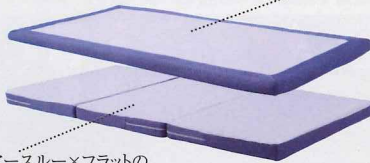

無料 寝姿勢
測定
診断

お客様の寝姿勢
を測定。一人一
人に最適なマト
レス・枕をご提案
いたします。

DOWNQUILT | 睡眠をトータルで提案する & BED WEAR | 自信の羽毛ふとん&寝装品

イベント
開催

手作り羽毛ふとん
充填実演会開催
羽毛工場が
やって来る

お客様の目の前で
丁寧に
お作りします

会期中に限り
100g増量
サービス!

10年
10年保証

10年間
ロングラン
保証

しっとり×ふっくら
のリバーシブルマットレストッパー

エアースルー×フラットの
リバーシブル三つ折りマットレス

Sleep Fine

ベッドメーカーだから実現した寝心地
「スリープファイン」

らく
ピタ

置くだけでズレにくい、
防滑性素材を使用した
楽々ベッドメーカーができるベッドパッド

らくピタパッド
ご成約の方に
専用シーツ
プレゼント!